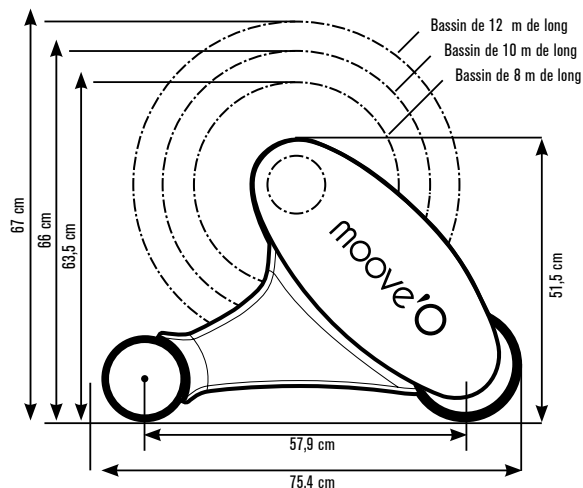

VOLET MOBILE
moove'o®

**LIBERTÉ
MOBILITÉ
AUTONOMIE
SÉCURITÉ**

VOLET MOBILE
moove'O®

Lames PVC blanc

CONSTRUCTION

RENOVATION

SOLAIRE

CARACTÉRISTIQUES

Pour piscine de 2.5 x 3 m jusqu'à 5 x 11 m + escalier 3 m.

- 1 Chassis monobloc disponible en plusieurs couleurs pour harmoniser l'enrouleur au tablier.
- 2 Motorisation tubulaire alimentée par des panneaux solaires cellules photovoltaïques haute performance.
- 3 Roues en polymère bleu anti-trace avec frein et butée permettant de marquer l'emplacement initial de l'enrouleur.
- 4 Traverse centrale en aluminium laqué qui permet un écoulement de l'eau vers le bassin.
- 5 Tablier composé de lames PVC opaques ou polycarbonate solaires et équipé de kits d'accrochage. Lames disponibles en plusieurs couleurs pour une parfaite harmonie avec l'enrouleur Moove'O®.

moove'O[®] EST UN VOLET MOBILE QUI PERMET DE LIBÉRER LES ABORDS DE LA PISCINE. SA CONCEPTION EXCLUSIVE PERMET DE LE DEPLACER SANS EFFORT POUR PROFITER PLEINEMENT DE L'ESPACE À 360°. DISPONIBLE EN PLUSIEURS COULEURS, IL S'ADAPTE PARFAITEMENT À VOTRE ENVIRONNEMENT. ÉCONOMIQUE, IL FONCTIONNE À L'ÉNERGIE SOLAIRE.