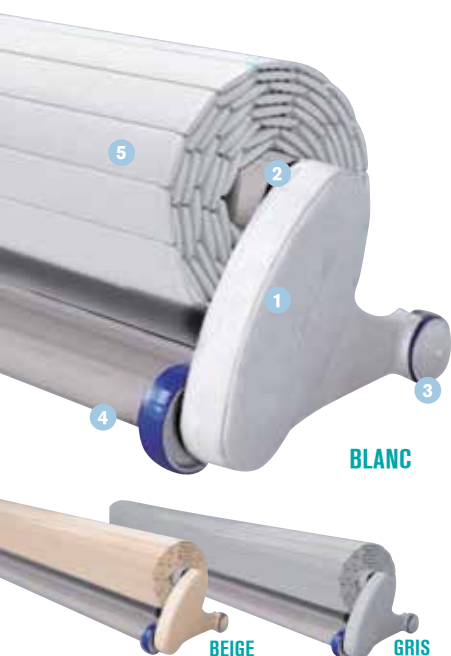

Pour piscine de 2.5 x 3 m jusqu'à 5 x 11 m + escalier 3 m.

- 1 Chassis monobloc disponible en plusieurs couleurs pour harmoniser l'enrouleur au tablier.
- 2 Motorisation tubulaire alimentée par des panneaux solaires cellules photovoltaïques haute performance.
- 3 Roues en polymère bleu anti-trace avec frein et butée permettant de marquer l'emplacement initial de l'enrouleur.
- 4 Traverse centrale en aluminium laqué qui permet un écoulement de l'eau vers le bassin.
- 5 Tablier composé de lames PVC opaques ou polycarbonate solaires et équipé de kits d'accrochage. Lames disponibles en plusieurs couleurs pour une parfaite harmonie avec l'enrouleur Moove'O®.

moove'O[®] EST UN VOLET MOBILE QUI PERMET DE LIBÉRER LES ABORDS DE LA PISCINE. SA CONCEPTION EXCLUSIVE PERMET DE LE DEPLACER SANS EFFORT POUR PROFITER PLEINEMENT DE L'ESPACE À 360°. DISPONIBLE EN PLUSIEURS COULEURS, IL S'ADAPTE PARFAITEMENT À VOTRE ENVIRONNEMENT. ÉCONOMIQUE, IL FONCTIONNE À L'ÉNERGIE SOLAIRE.

AUTONOMIE

Moove'O[®] est conçu pour les piscines neuves ou en rénovation. Sa mobilité lui permet d'équiper les bassins aux grands angles arrondis (coque polyester) ou avec pans coupés (structure bois enterrée). Il est équipé d'un moteur tubulaire alimenté par l'énergie solaire pour l'enroulement et le déroulement du volet.