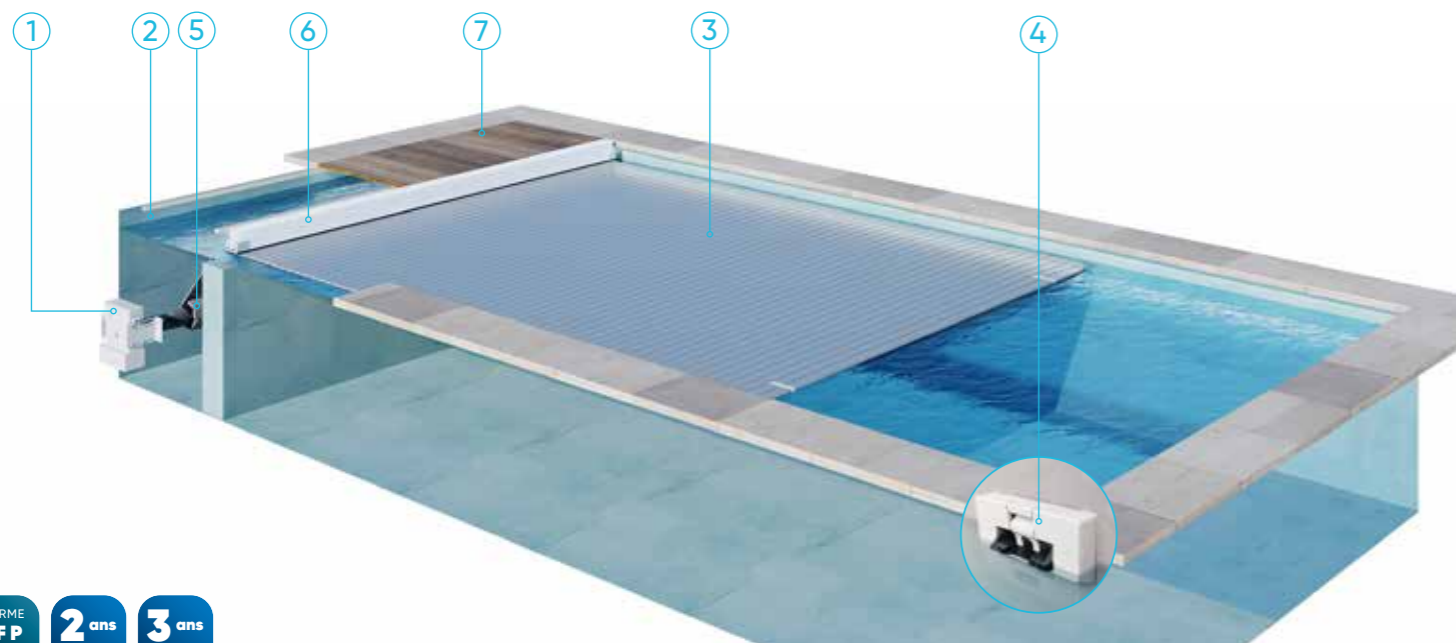

**VOLET IMMERGÉ**

**ROLLIN**

**Le volet immergé historique de référence,  
idéal pour la construction**

**DEL**

## VOLET IMMERGÉ ROLLIN

### + DISCRÉTION

- Le volet immergé est dans un coffre recouvert de caillebotis hors d'eau. Son moteur est déporté dans un coffre séparé pour un accès facilité.
- Possibilité d'uniformiser les couleurs des composants du volet (poutrelle, support, caillebotis, lames, kits d'accrochage, mur de séparation) pour une parfaite intégration.