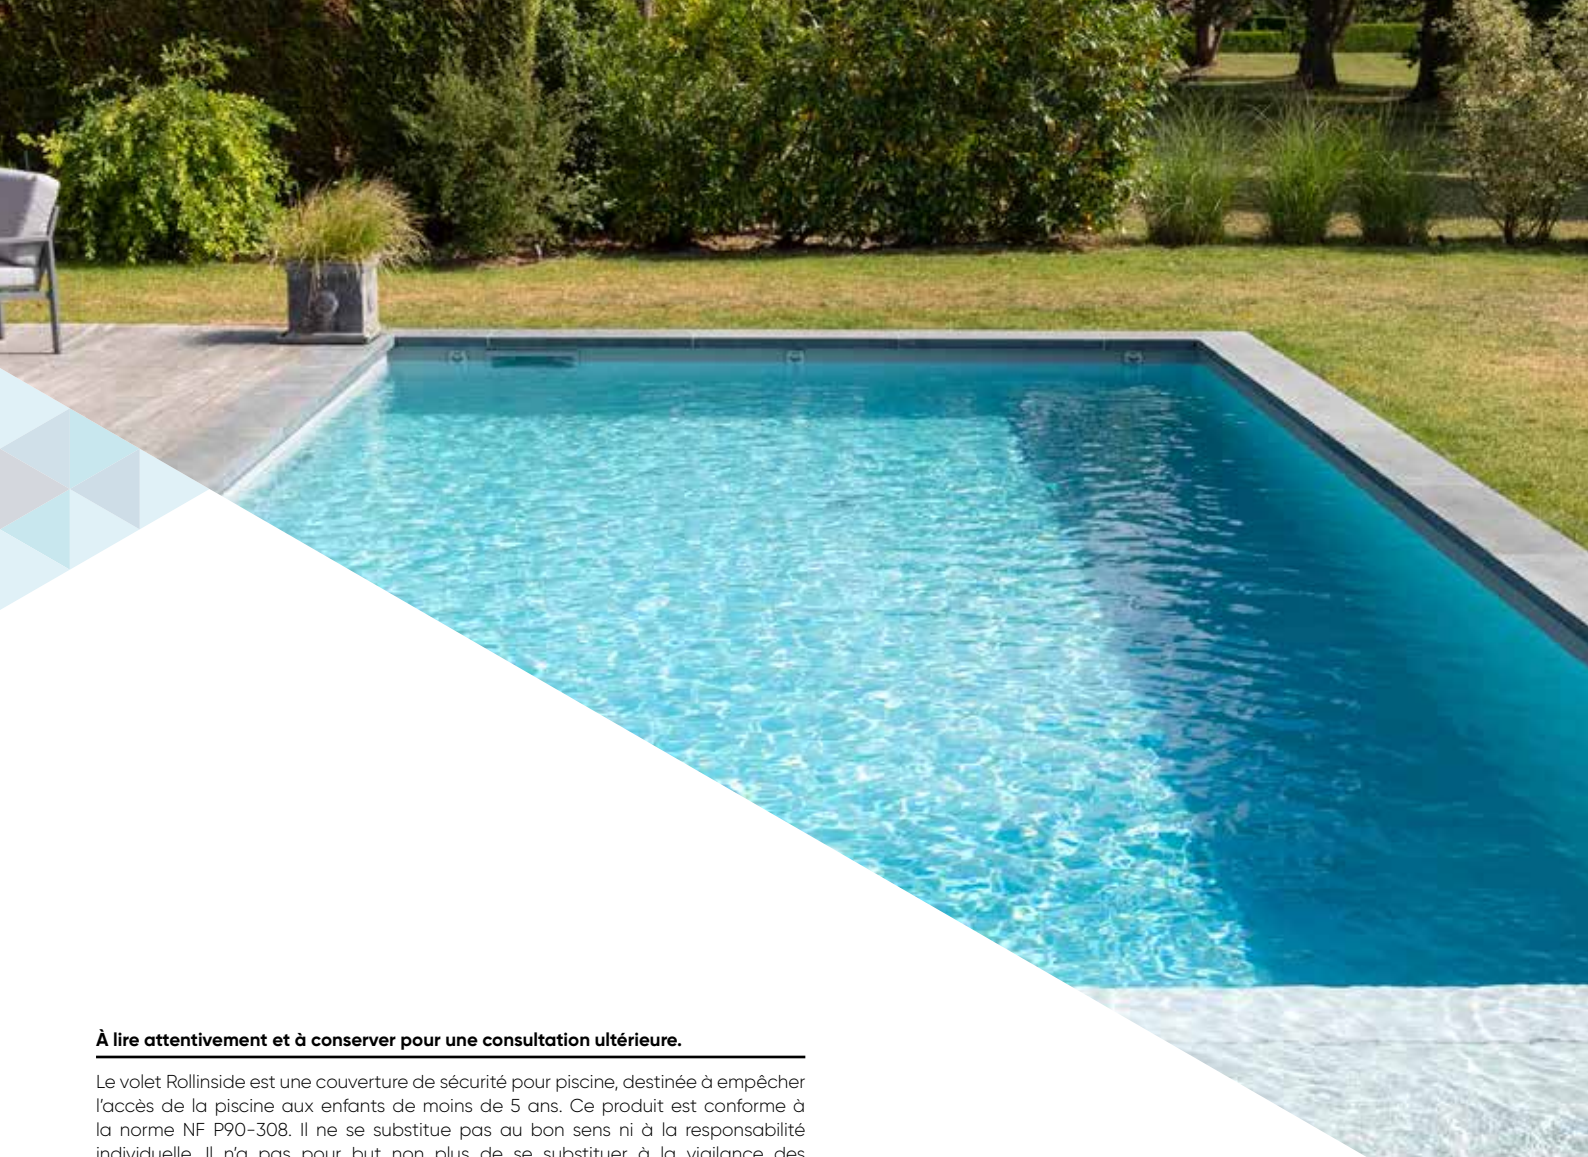

À lire attentivement et à conserver pour une consultation ultérieure.

Le volet Rollinside est une couverture de sécurité pour piscine, destinée à empêcher l'accès de la piscine aux enfants de moins de 5 ans. Ce produit est conforme à la norme NF P90-308. Il ne se substitue pas au bon sens ni à la responsabilité individuelle. Il n'a pas pour but non plus de se substituer à la vigilance des parents et/ou des adultes responsables, qui demeure le facteur essentiel pour la protection des jeunes enfants. Un enfant se noie en moins de 3 minutes ; aucun type de protection ne remplacera jamais la surveillance et la vigilance d'un adulte responsable.

Garantie : 5 ans sur le moteur tubulaire et 3 ans sur le moteur en coffre sec. Les lames 84 PVC opaques et les lames 69 PVC opaques sont garanties 3 ans. Les lames polycarbonate solaires sont garanties 5 ans. L'enrouleur est garanti 2 ans, conformément à nos conditions générales de vente.

Bon de commande : pour que le volet soit correctement ajusté à la piscine, il est indispensable de fournir un plan du bassin mesuré tous les mètres. Conformément à la norme NF P90-308, le jeu entre l'intérieur du bassin et le bord du volet doit être inférieur à 70 mm.

Temps de manœuvre pour un bassin de 5,00 x 10,00 m : 3 minutes pour l'ouverture ou la fermeture automatique et 30 secondes pour le verrouillage ou déverrouillage des kits d'accrochage. L'ouverture et la fermeture du Rollinside peuvent s'effectuer par une seule personne.

Utilisation : en toutes saisons. Pour un bon fonctionnement, maintenir un niveau d'eau constant correspondant à une filtration normale de la piscine. Il est indispensable de prévoir un régulateur de niveau d'eau. Il doit être conforme à la notice.

Limites d'utilisation : Les couvertures volets DEL sur bassins à débordement ne peuvent être conformes que si le bassin est équipé d'un dispositif, type coffret Infinity, d'abaissement automatique du niveau d'eau d'au moins 2 cm lorsque le volet est fermé sur le bassin. À ce jour, les couvertures volet DEL comportant une forme amovible sur un escalier latéral ne sont pas conformes à la norme NF P90-308. Sauf indication contraire du fabricant de l'alarme, les alarmes par immersion ne sont pas compatibles avec les volets DEL.

Hivernage : il est obligatoire d'hiverner la piscine en fonction de sa situation géographique. Sans baisser le niveau d'eau, fermer le volet en position de sécurité et installer éventuellement un filet d'hivernage qui protégera le volet. En cas de baisse du niveau d'eau, pour mettre les pièces à sceller hors d'eau, enrouler le volet et sécuriser le bassin avec une couverture d'hivernage de sécurité.