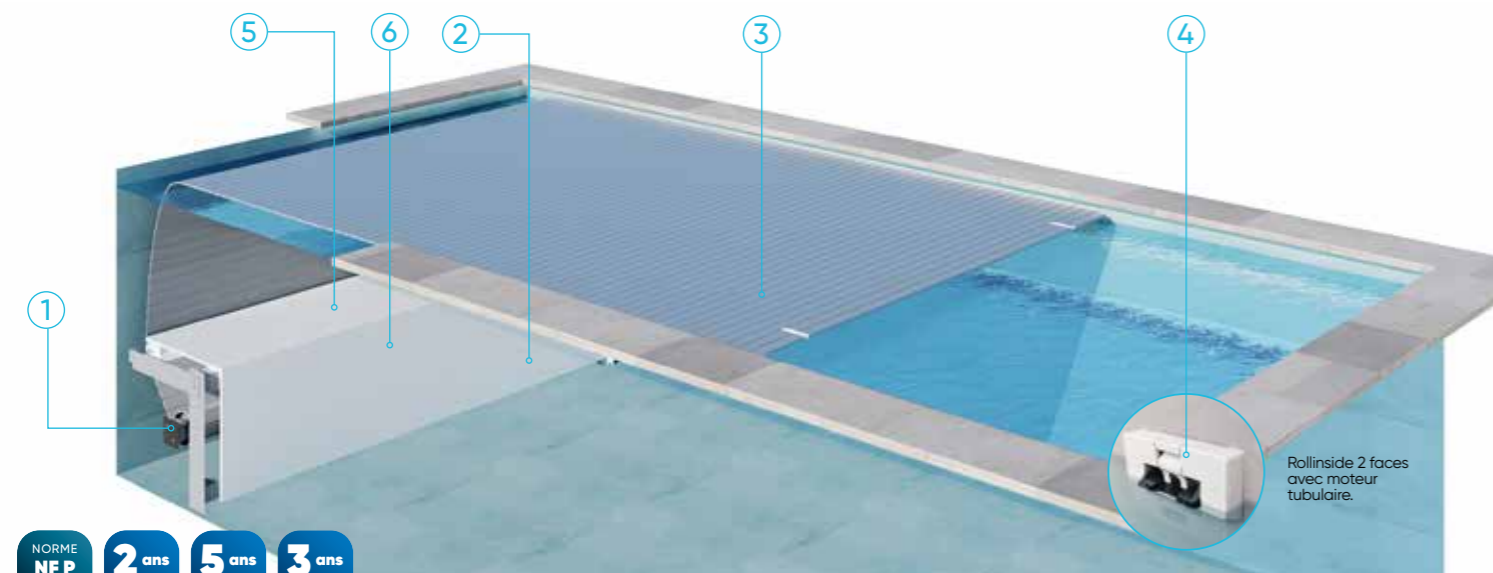

VOLET IMMERGÉ
ROLLINSIDE

**Le volet immergé le plus discret et qui s'adapte
à toutes les configurations**

VOLET IMMERGÉ ROLLINSIDE

+ ADAPTABILITÉ

- Permet une multitude de configurations grâce à :
 - son intégration sous un caillebotis (1^{ère} marche, banc...).
 - son choix de positionnement du moteur (déporté à l'extérieur du bassin ou bien intégré à l'axe d'enroulement).

+ DISCRÉTION

- Parfaite intégration dans le bassin sans perte de surface de nage (avec un volet en fond de bassin sous la maçonnerie).
- Se transforme en bain de soleil ou banc grâce aux caillebotis en eau qui recouvrent le volet (avec un volet intégré en 1^{ère} marche).
- Possibilité d'uniformiser les couleurs des caillebotis avec les composants du volet (lames et kits d'accrochage).

Volet disponible pour des bassins jusqu'à 10,00 m de large (modèle 1 face) ou 6,00 m de large (modèle 2 faces).

1 MOTORISATION

- 3 choix de motorisations et fixations sont possibles :
 - Moteur en coffre sec / fixation à sceller.
 - Moteur tubulaire / fixation en façade chevillée.
 - Moteur tubulaire / fixation à sceller.